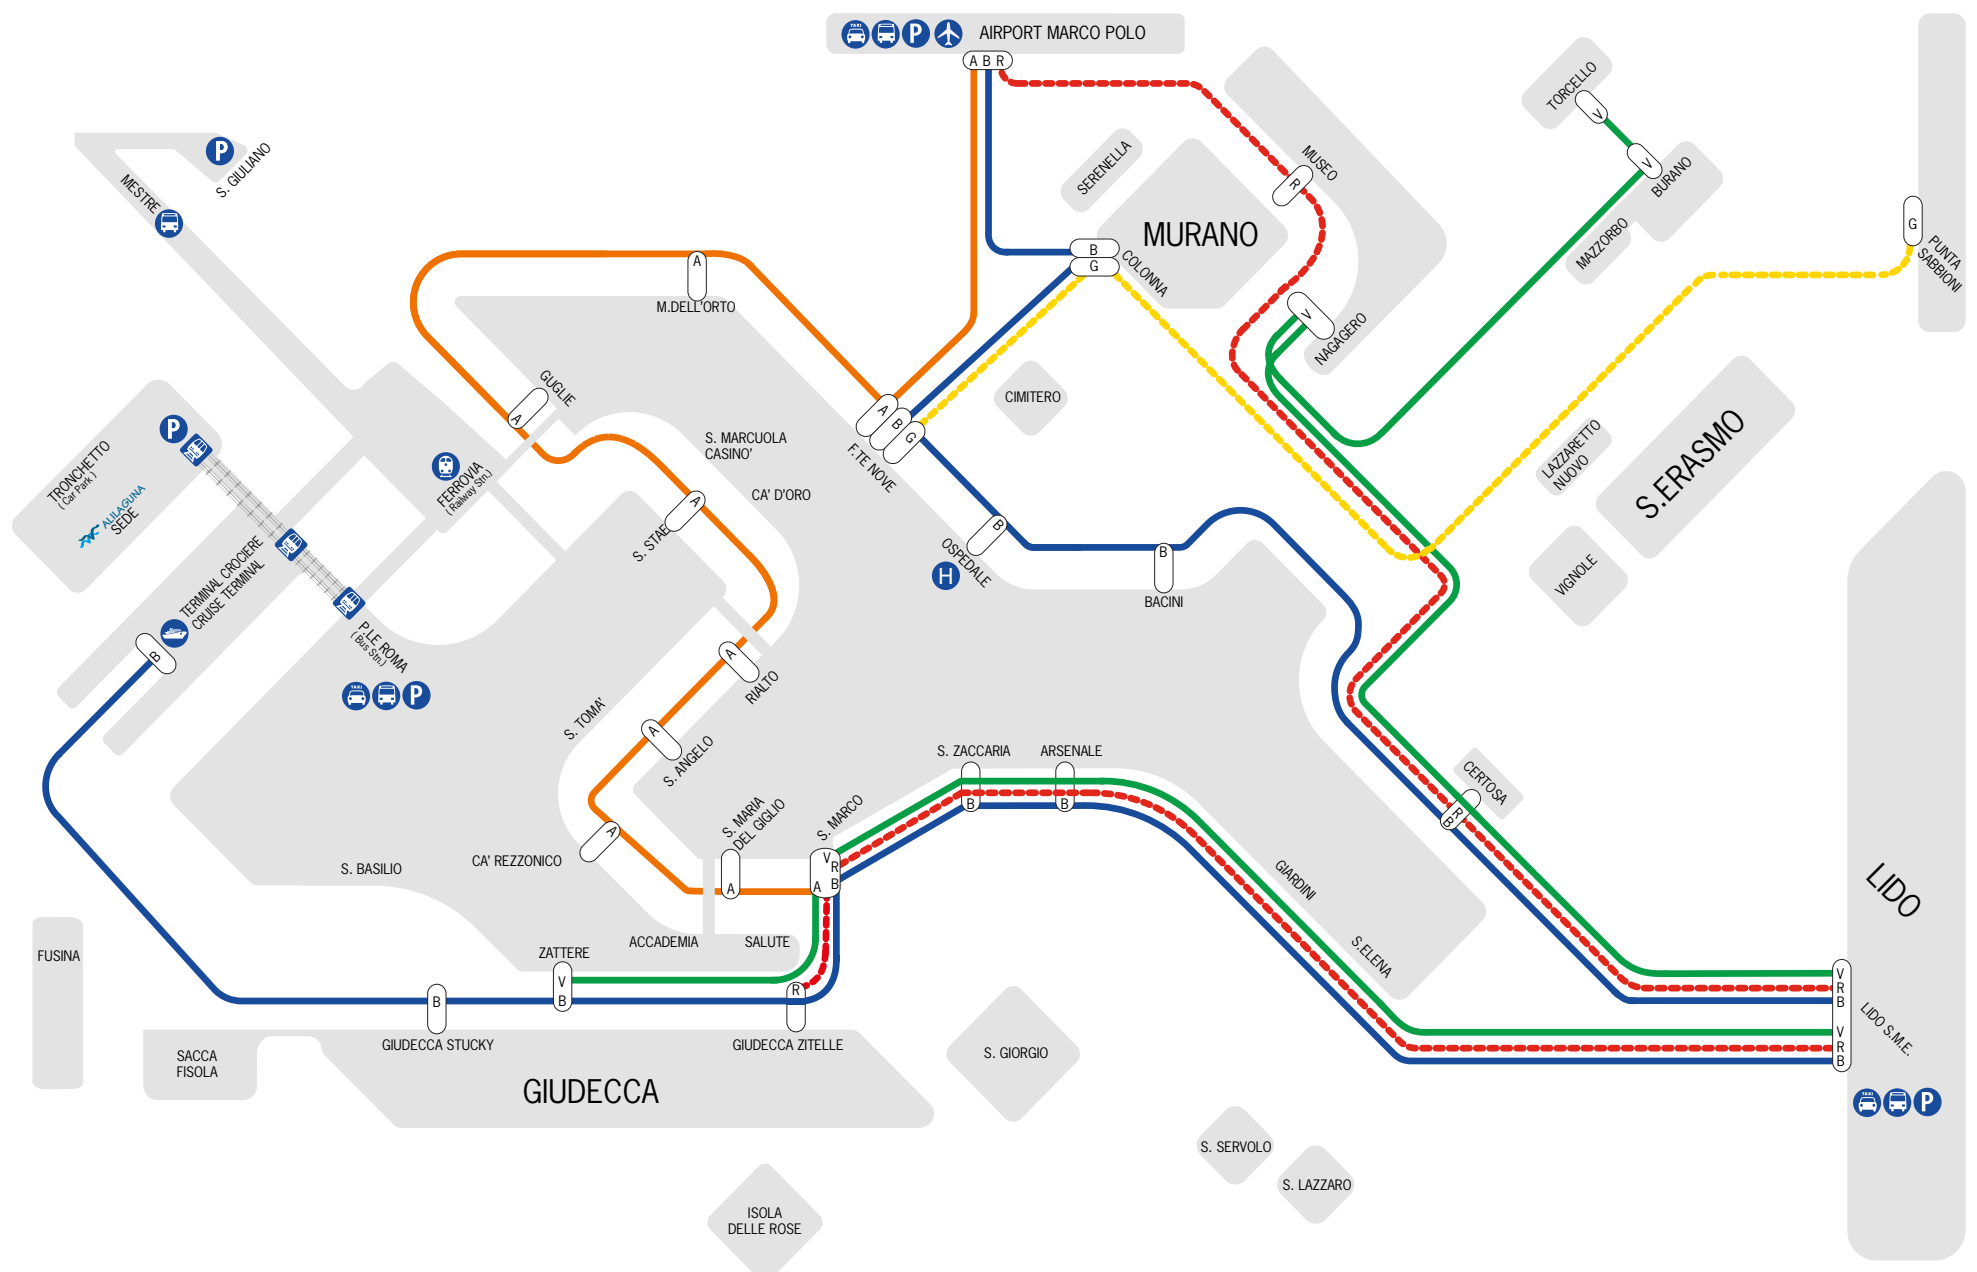

# ALILAGUNA MAPPA DELLE LINEE/LINES MAP

--- **G**  
--- **R**  
 Linea stagionale // Seasonal route

LINEA BLU AIRPORT - MURANO COLONNA - FTE NOVE - OSPEDALE - BACINI - CERTOSA\* - LIDO S.M.E. - ARSENALE - S. ZACCARIA - S. MARCO - ZATTERE - GIUDECCA STUCKY - CRUISE TERMINAL

**LINEA ROSSA AIRPORT - MURANO - CERTOSA - LIDO (S.M.E.) - S. MARCO - ZITELLE**

**AIRPORT -> ZITELLE**

AIRPORT	09:40	10:40	11:40	12:40	13:40	14:40	15:40	16:40	17:40	18:40	-
MURANO MUSEO	10:10	11:10	12:10	13:10	14:10	15:10	16:10	17:10	18:10	19:10	-
CERTOSA*	10:25	11:25	12:25	13:25	14:25	15:25	16:25	17:25	18:25	19:25	-
LIDO S.M.E.	10:37	11:37	12:37	13:37	14:37	15:37	16:37	17:37	18:37	19:37	-
S.MARCO	10:52	11:52	12:52	13:52	14:52	15:52	16:52	17:52	18:52	19:52	-
GIUDECCA ZITELLE	10:59	11:59	12:59	13:59	14:59	15:59	16:59	17:59	18:59	19:59	-

**ZITELLE -> APT**

ZITELLE	08:10	09:10	10:10	11:10	12:10	13:10	14:10	15:10	16:10	17:10	18:10
SAN MARCO	08:15	09:15	10:15	11:15	12:15	13:15	14:15	15:15	16:15	17:15	18:15
LIDO S.M.E.	08:30	09:30	10:30	11:30	12:30	13:30	14:30	15:30	16:30	17:30	18:30
CERTOSA*	08:40	09:40	10:40	11:40	12:40	13:40	14:40	15:40	16:40	17:40	18:40
MURANO MUSEO	08:53	09:53	10:53	11:53	12:53	13:53	14:53	15:53	16:53	17:53	18:53
AIRPORT	09:23	10:23	11:23	12:23	13:23	14:23	15:23	16:23	17:23	18:23	19:23